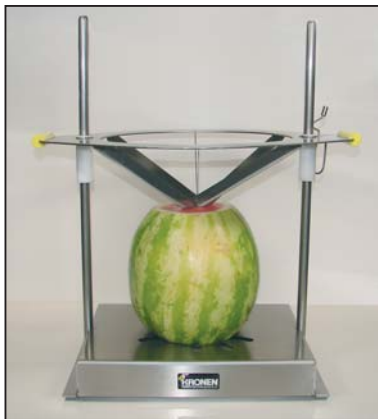

Einlegen

Durchdrücken

Fertig!

Tischgerät inkl. Saftschale und 6er Teilmesser Best.Nr. 47100 Modell MT-6
 Zubehör: 4er Teilmesser Best.Nr. 47101 Modell MT-4
 Maße: 470 x 380 mm (B x T)

Passend dazu: der Melonenschneider!

Schnell und sicher schneiden Sie Melonen in gleichmäßige Scheiben.

Präzise Schnittführung, Messerschutz mit Arretierung.

Best.Nr. 16300
 Maße: 240 x 530 mm (B x T)

Wir liefern alles für frische Convenience,
 ob Obst, Gemüse, Saft, Sandwich oder Pizza