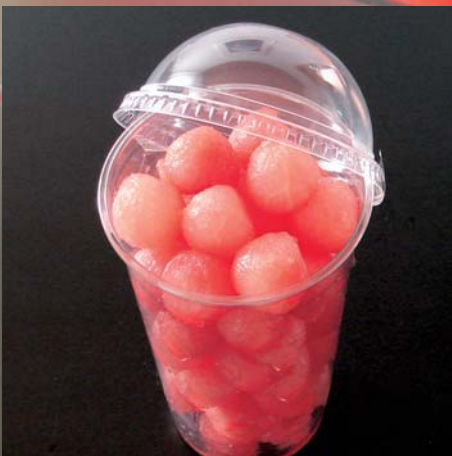

KRONEN®

Systeme für Convenience

Wassermelonenteiler

Mit Dienstleistung
Geld verdienen

KRONEN®

G E O R G K R O N E N

KRONEN KÜCHENGERÄTE GmbH
Gewerbestraße 3 · D-77731 Willstätt
Telefon +49 (0) 78 54/96 60-0
Telefax +49 (0) 78 54/96 60-50
www.kronen-germany.de
info@kronen-germany.de

Wir liefern alles für frische Convenience,
ob Obst, Gemüse, Saft, Sandwich oder Pizza

Für mehr Unterlagen: