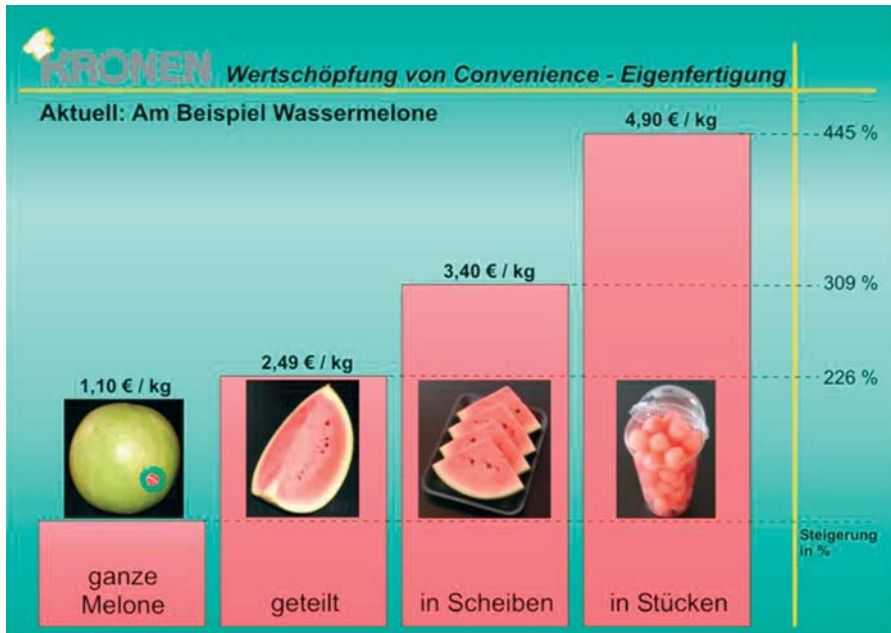

Wir liefern alles für frische Convenience,
ob Obst, Gemüse, Saft, Sandwich oder Pizza

Für mehr Unterlagen:

Weil Sie mit Melone und Dienstleistung Geld verdienen!

Schnell, sauber und gleichmäßig in 4 oder 6 Stücke!

Einlegen

Durchdrücken

Fertig!

Tischgerät inkl. Saftschale und 6er Teilmesser Best.Nr. 47100 Modell MT-6
 Zubehör: 4er Teilmesser Best.Nr. 47101 Modell MT-4
 Maße: 470 x 380 mm (B x T)

Passend dazu: der Melonenschneider!

Schnell und sicher schneiden Sie Melonen in gleichmäßige Scheiben.

Präzise Schnittführung, Messerschutz mit Arretierung.

Best.Nr. 16300
 Maße: 240 x 530 mm (B x T)

Wir liefern alles für frische Convenience,
 ob Obst, Gemüse, Saft, Sandwich oder Pizza